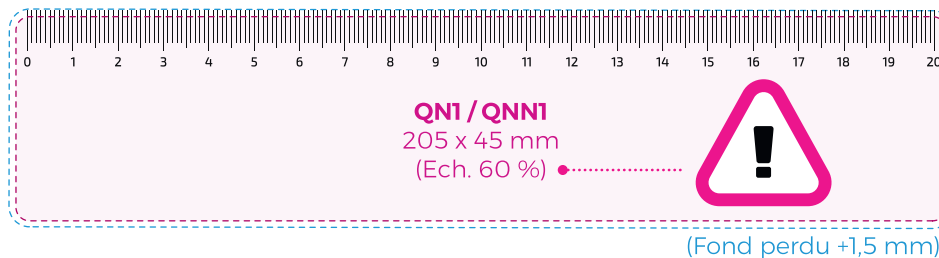

REG20MDF-100

RÈGLE CRÉATION 20 CM
EN MDF ÉPAISSEUR 3 MM /
100 CM² MAXI.

Version : 26-02-2026

DIM. ARTICLE : 205 x 45 x 3 mm.

COLORIS :

Opaque (à partir de 100 pièces) :

MDF
+ Découpe personnalisable

MARQUAGE :

QNI : marquage Quadri-Numérique + découpe personnalisable / 205 x 45 mm

QNNI - NOMINATIF : marquage Quadri-Numérique Nominatif + découpe personnalisable / 205 x 45 mm

GABARIT
ÉCHELLE 100 %
EN PAGE 3

DÉCOUPE PERSONNALISÉE
À LA FORME DU VISUEL
(100 cm² maxi)

REMARQUES :

· L'impression quadri ne permet pas de respecter les références Pantone.

· Pas d'angle vif
· Découpe toujours arrondie
· Évitez les petits éléments ou petits textes ainsi que les finesses.

· Marquage au recto avec les graduations par défaut.
· QRcode : dimension mini 12 x 12 mm sous réserve de sa lisibilité.