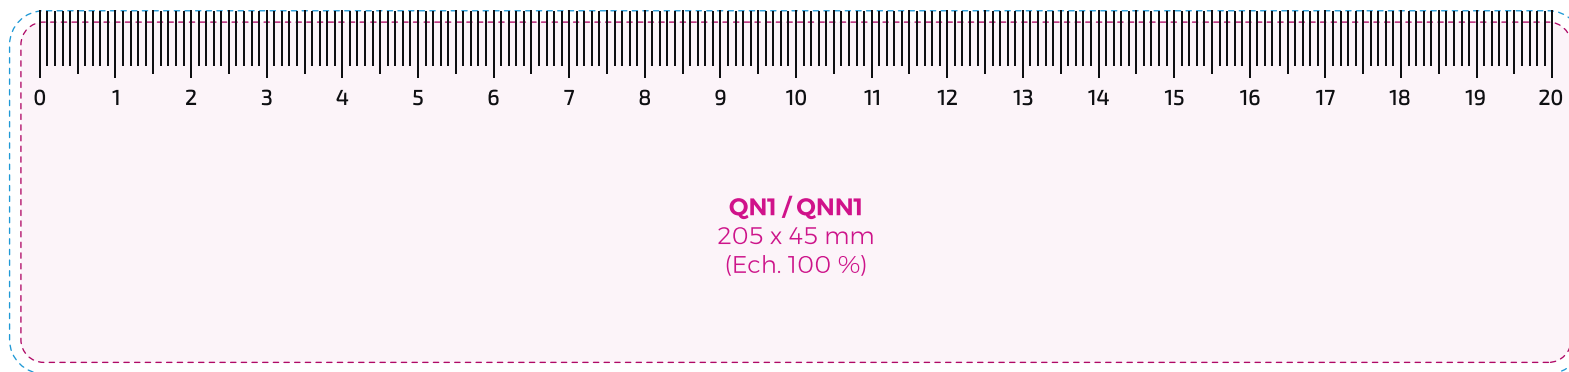

DIM. ARTICLE : 205 x 45 x 3 mm.

COLORIS :

Opaque (à partir de 100 pièces) :

MDF
+ Découpe personnalisable

Échelle 100 %

MARQUAGE :

QNI : marquage Quadri-Numérique + découpe personnalisable / 205 x 45 mm

QNNI - NOMINATIF : marquage Quadri-Numérique Nominatif + découpe personnalisable / 205 x 45 mm