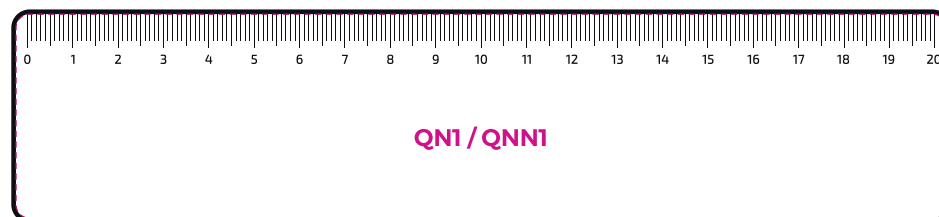

REG20MDF-100

RÈGLE CRÉATION 20 CM
EN MDF ÉPAISSEUR 3 MM /
100 CM² MAXI.

Version : 26-02-2026

DIM. ARTICLE : 205 x 45 x 3 mm.

COLORIS :

Opaque (à partir de 100 pièces) :

MDF
+ Découpe personnalisable

MARQUAGE :

QNI : marquage Quadri-Numérique + découpe personnalisable / 205 x 45 mm

QNNI - NOMINATIF : marquage Quadri-Numérique Nominatif + découpe personnalisable / 205 x 45 mm

GABARIT
ÉCHELLE 100 %
EN PAGE 3

DÉCOUPE PERSONNALISÉE
À LA FORME DU VISUEL
(100 cm² maxi)

REMARQUES :

· L'impression quadri ne permet pas de respecter les références Pantone.

· Pas d'angle vif
· Découpe toujours arrondie
· Évitez les petits éléments ou petits textes ainsi que les finesses.

· Marquage au recto avec les graduations par défaut.
· QRcode : dimension mini 12 x 12 mm sous réserve de sa lisibilité.