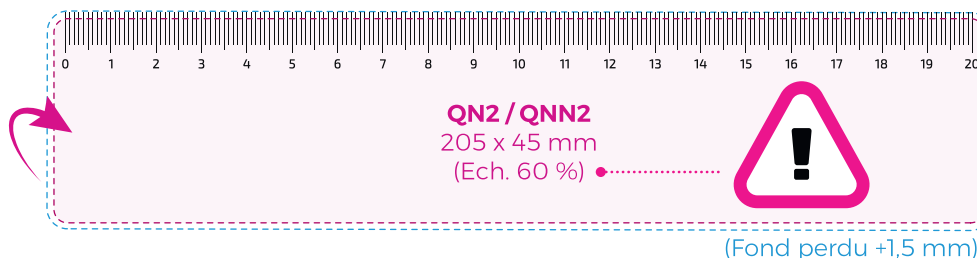

REMARQUES :

· L'impression quadri ne permet pas de respecter les références Pantone.

· Pas d'angle vif
· Découpe toujours arrondie
· Évitez les petits éléments ou petits textes ainsi que les finesses.

· Marquage au recto avec les graduations par défaut.
· QRcode : dimension mini 12 x 12 mm sous réserve de sa lisibilité.

REG20MDF-100

RÈGLE CRÉATION 20 CM
EN MDF ÉPAISSEUR 3 MM /
100 CM² MAXI.

Version : 26-02-2026

DIM. ARTICLE : 205 x 45 x 3 mm.

COLORIS :

Opaque (à partir de 100 pièces) :

MDF
+ Découpe personnalisable

MARQUAGE :

QN2 : marquage Quadri-Numérique + découpe personnalisable / 205 x 45 mm

QNN2 - NOMINATIF : marquage Quadri-Numérique Nominatif + découpe personnalisable / 205 x 45 mm

**DÉCOUPE
TOUJOURS ARRONDIE
SELON VISUEL**
(pas d'angle vif)

**MARQUAGE
AU VERSO**
(sur demande)

**DÉCOUPE
PERSONNALISÉE
À LA FORME DU VISUEL**
(100 cm² maxi)

REMARQUES :

· L'impression quadri ne permet pas de respecter les références Pantone.

· Pas d'angle vif
· Découpe toujours arrondie
· Évitez les petits éléments ou petits textes ainsi que les finesses.