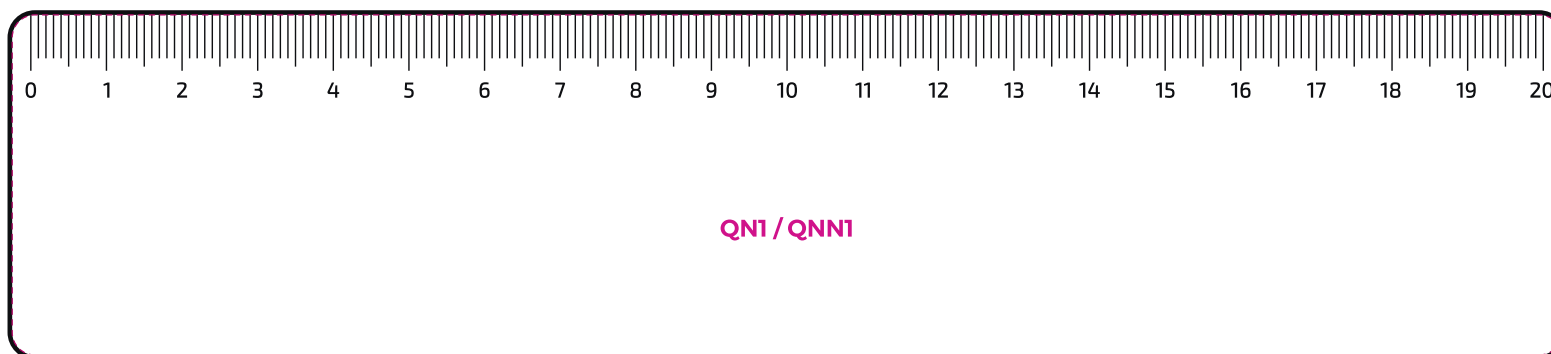

REMARQUES :

· L'impression quadri ne permet pas de respecter les références Pantone.

· Pas d'angle vif
· Découpe toujours arrondie
· Évitez les petits éléments ou petits textes ainsi que les finesses.

· Marquage au recto avec les graduations par défaut.
· QRcode : dimension mini 12 x 12 mm sous réserve de sa lisibilité.

Depuis 1963.