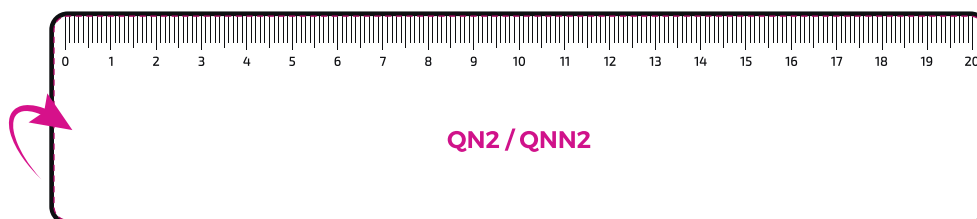

REMARQUES :

· L'impression quadri ne permet pas de respecter les références Pantone.

· Pas d'angle vif
· Découpe toujours arrondie
· Évitez les petits éléments ou petits textes ainsi que les finesses.

· Marquage au recto avec les graduations par défaut.
· QRcode : dimension mini 12 x 12 mm sous réserve de sa lisibilité.

REG20MDF-100

RÈGLE CRÉATION 20 CM
EN MDF ÉPAISSEUR 3 MM /
100 CM² MAXI.

Version : 26-02-2026

DIM. ARTICLE : 205 x 45 x 3 mm.

COLORIS :

Opaque (à partir de 100 pièces) :

MDF
+ Découpe personnalisable

MARQUAGE :

QN2 : marquage Quadri-Numérique + découpe personnalisable / 205 x 45 mm

QNN2 - NOMINATIF : marquage Quadri-Numérique Nominatif + découpe personnalisable / 205 x 45 mm

**DÉCOUPE
TOUJOURS ARRONDIE
SELON VISUEL**
(pas d'angle vif)