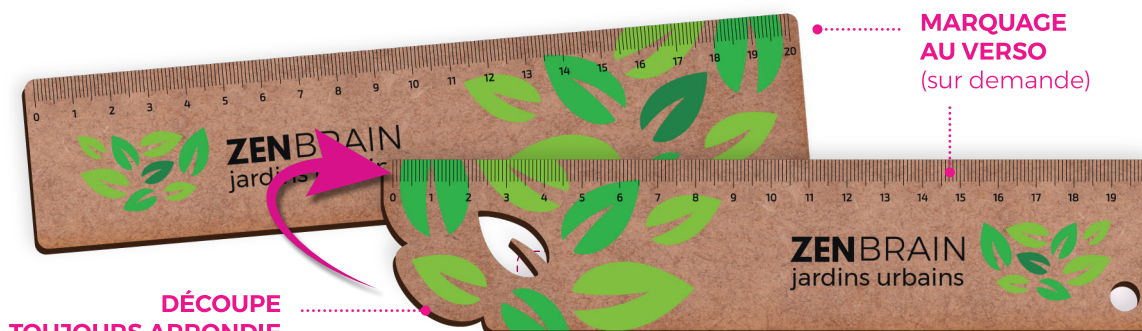

REMARQUES :

· L'impression quadri ne permet pas de respecter les références Pantone.

· Pas d'angle vif
· Découpe toujours arrondie
· Évitez les petits éléments ou petits textes ainsi que les finesses.

· Marquage au recto avec les graduations par défaut.
· QRcode : dimension mini 12 x 12 mm sous réserve de sa lisibilité.

REG20MDF-100

RÈGLE CRÉATION 20 CM
EN MDF ÉPAISSEUR 3 MM /
100 CM² MAXI.

Version : 26-02-2026

DIM. ARTICLE : 205 x 45 x 3 mm.

COLORIS :

Opaque (à partir de 100 pièces) :

MDF
+ Découpe personnalisable

MARQUAGE :

QN2 : marquage Quadri-Numérique + découpe personnalisable / 205 x 45 mm

QNN2 - NOMINATIF : marquage Quadri-Numérique Nominatif + découpe personnalisable / 205 x 45 mm

**DÉCOUPE
TOUJOURS ARRONDIE
SELON VISUEL**
(pas d'angle vif)