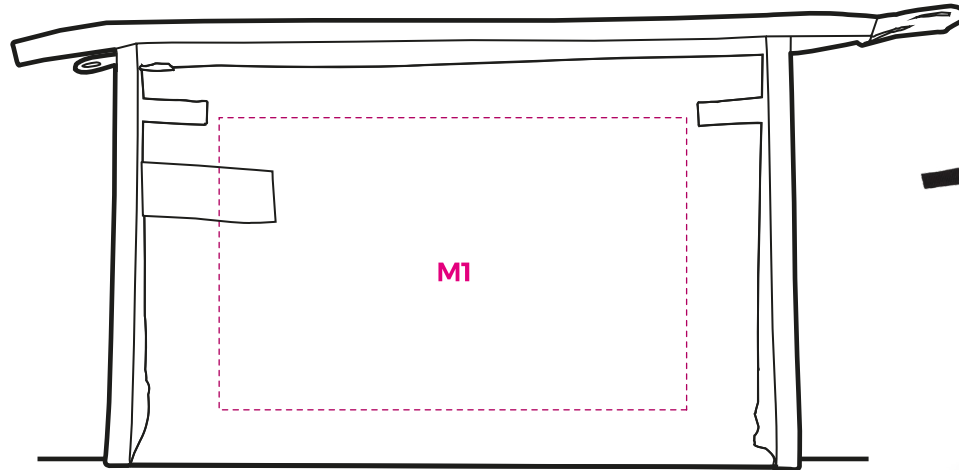

PVC1912

TROUSSE TOILETTE

Version : 2020-07-10

DIM. ARTICLE : 190x120x45 mm.

COLORIS :

22 / Pantone 2736C

08 / Pantone 186C

01 / Blanc

35 / Noir

MARQUAGE :

M1 : marquage 1 couleur / 120x75 mm

M1
120x75 mm
(Ech. 100%)

REMARQUES :