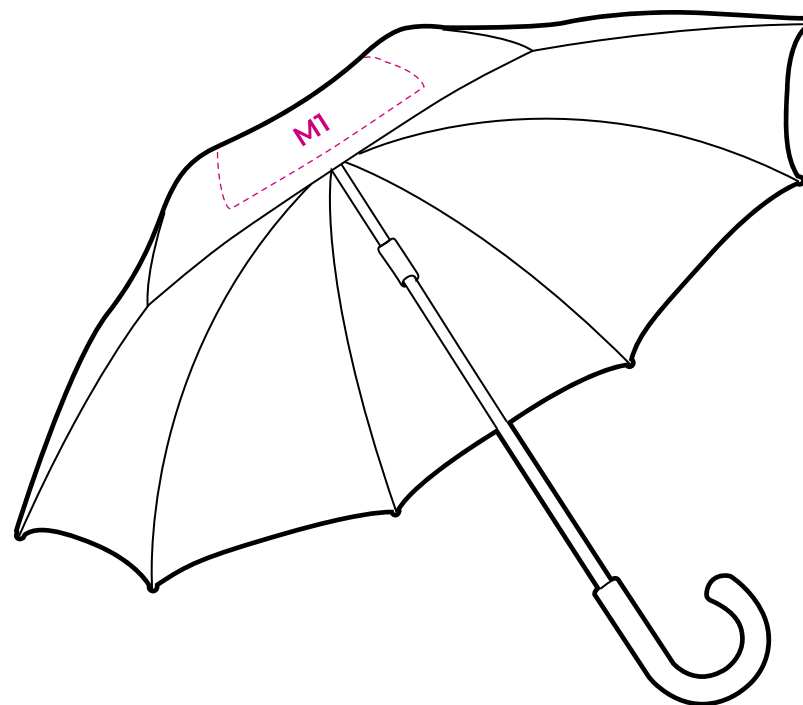

# PPL1515

PARAPLUIE MANCHE CANNE

Version : 2020-11-12

DIM. ARTICLE : 825 x Ø1000 mm

COLORIS :

35 / Black

30 / Cool Gray 11C

24 / Pantone 285C

MARQUAGE :

M1 : marquage 1 Couleur / 140 x 130 mm

REMARQUES :

Depuis 1963.

# PPL1515

PARAPLUIE MANCHE CANNE

Version : 2020-11-12

**DIM. ARTICLE :** 825 x Ø1000 mm

**COLORIS :**

**MARQUAGE :**

**QT1 :** marquage en Quadri-Transfert / 140 x 130 mm

**REMARQUES :**

· L'impression quadri ne permet pas de respecter les références Pantone.

· Pour pouvoir mettre un blanc de soutien dessous les éléments en couleur nous devons mettre un filet au plus proche de la

couleur de l'article.