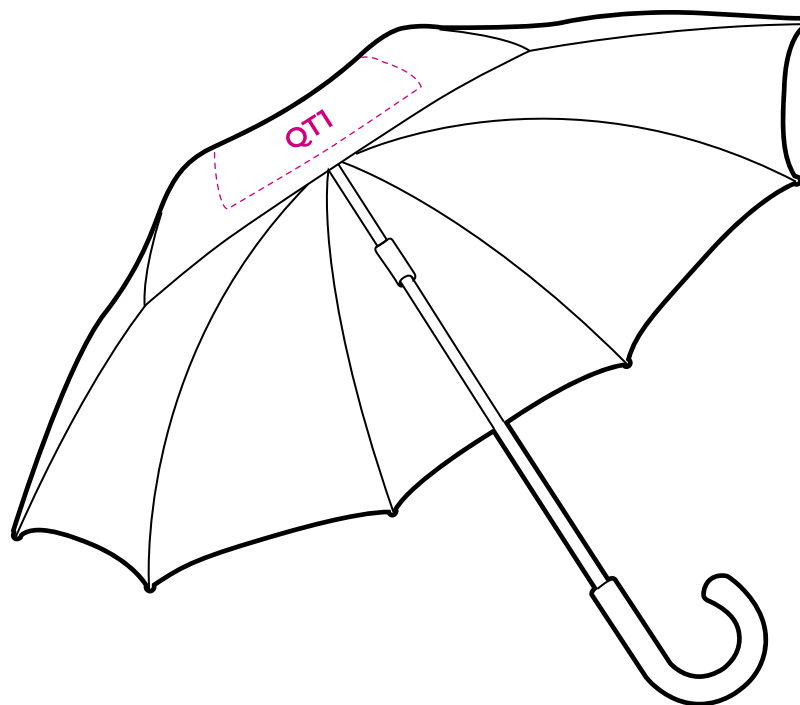

# PPL1515

PARAPLUIE MANCHE CANNE

Version : 2020-11-12

DIM. ARTICLE : 825 x Ø1000 mm

COLORIS :

35 / Black

30 / Cool Gray 11C

24 / Pantone 285C

# PPL1515

PARAPLUIE MANCHE CANNE

Version : 2020-11-12

**DIM. ARTICLE :** 825 x Ø1000 mm

**COLORIS :**

**MARQUAGE :**

**QT1 :** marquage en Quadri-Transfert / 140 x 130 mm

**REMARQUES :**

· L'impression quadri ne permet pas de respecter les références Pantone.

· Pour pouvoir mettre un blanc de soutien dessous les éléments en couleur nous devons mettre un filet au plus proche de la

couleur de l'article.