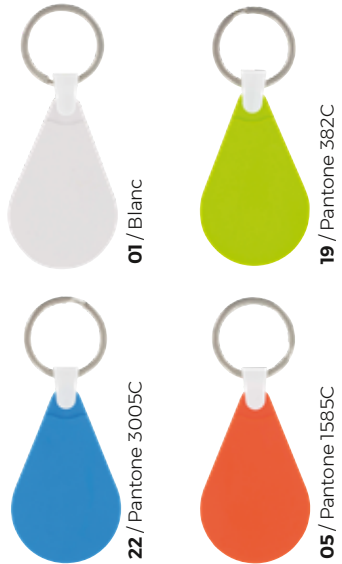

# POC13JETON

PORTE CLES PORTE JETON  
(ANNEAU 25 MM)

Version : 2025-10-02

**DIM. ARTICLE :** 60 x 40 mm.

**COLORIS :**

**MARQUAGE :**

**M1 :** marquage 1 ou plusieurs Couleurs / Ø35 mm

Échelle 100%

Page : 1 / 2

**REMARQUES :**

MARQUAGE :

QNI : marquage Quadri-Numérique / Ø35 mm

REMARQUES :

· L'impression quadri ne permet pas de respecter les références Pantone.