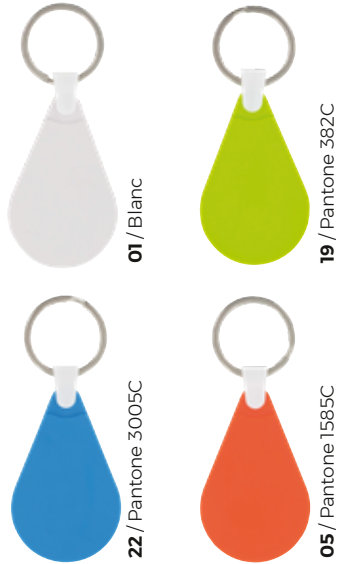

# POC13JETON

PORTE CLES PORTE JETON  
(ANNEAU 25 MM)

Version : 2025-10-02

**DIM. ARTICLE :** 60 x 40 mm.

**COLORIS :**

**MARQUAGE :**

**M1 :** marquage 1 ou plusieurs Couleurs / Ø35 mm

Échelle 100%

Page : 1 / 2

**REMARQUES :**

MARQUAGE :

QNI : marquage Quadri-Numérique / Ø35 mm

REMARQUES :

· L'impression quadri ne permet pas de respecter les références Pantone.