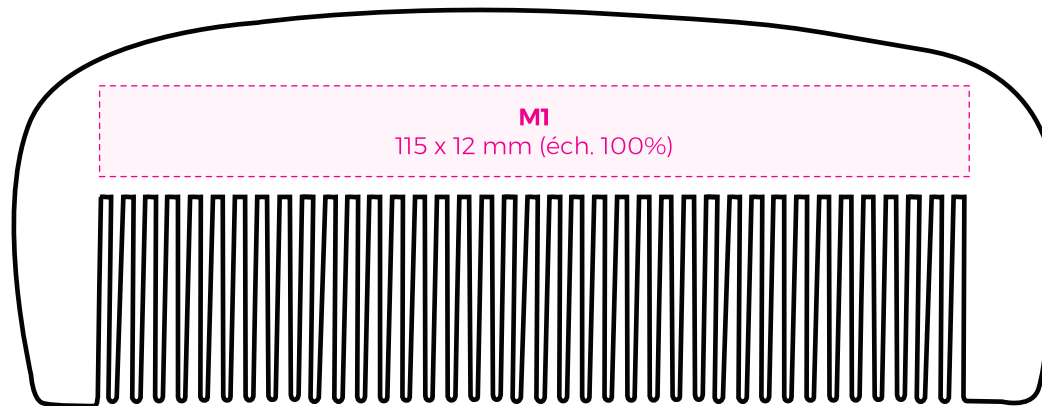

PEP274

PEIGNE EN BOIS

Version : 2022-03-25

DIM. ARTICLE : 137 x 50 x 7 mm.

COLORIS :

MARQUAGE :

L1 : marquage 1 ou 2 face en gravure laser / 115 x 12 mm

L1 NOMINATIF : marquage 1 ou 2 face en gravure / 115 x 12 mm

Échelle 100%

Page : 1 / 1

REMARQUES :

Depuis 1963.