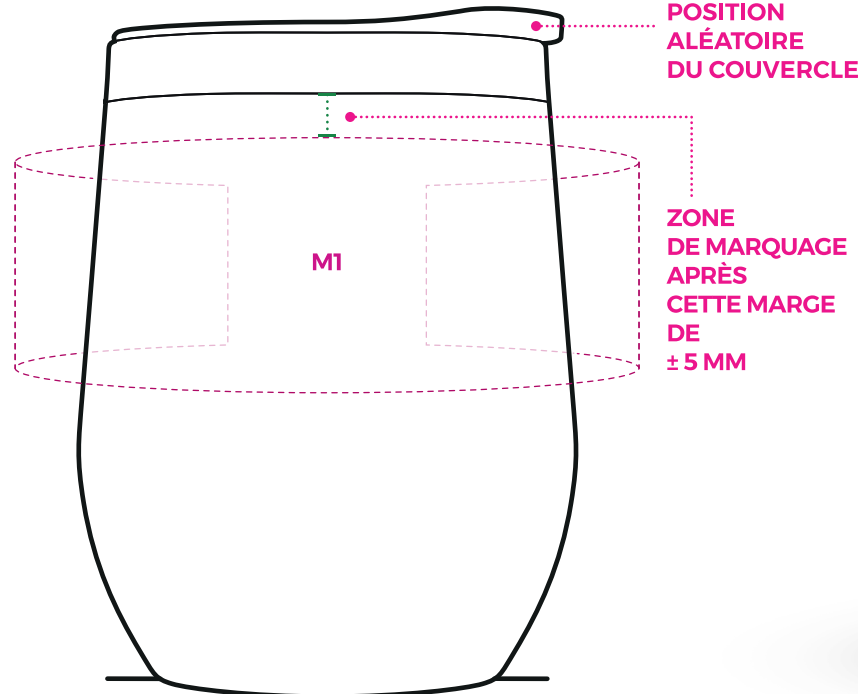

MUG380

MUG ISOTHERME 38 CL
EN INOX RECYCLÉ, AVEC COUVERCLE.

Version : 05-05-2025

DIM. ARTICLE : Ø 88 x 120 mm (avec couvercle).

COLORIS :

**ZONE
NON IMPRIMABLE**
± 35 MM
(Marge technique)

REMARQUES :

· Marquage tournant en 1 Couleur, argent conseillé et par défaut, sur le corps.

· Évitez les petits éléments ou petits textes ainsi que les finesesses.

MARQUAGE :

M1 : marquage tournant en 1 Couleur / 245 x 45 mm

MUG380

MUG ISOTHERME 38 CL
EN INOX RECYCLÉ, AVEC COUVERCLE.

Version : 05-05-2025

DIM. ARTICLE : Ø 88 x 120 mm (avec couvercle).

COLORIS :

MARQUAGE :

L1 : marquage en gravure Laser / 25 x 40 mm

LNI - NOMINATIF : marquage en gravure Laser Nominatif / 25 x 40 mm

Échelle 100%

Page : 2 / 3

POSITION ALÉATOIRE DU COUVERCLE

des caractères spéciaux).

· Évitez les petits éléments ou petits textes ainsi que les finesses.

Depuis 1963.

MUG380

MUG ISOTHERME 38 CL
EN INOX RECYCLÉ, AVEC COUVERCLE.

Version : 05-05-2025

DIM. ARTICLE : Ø 88 x 120 mm (avec couvercle).