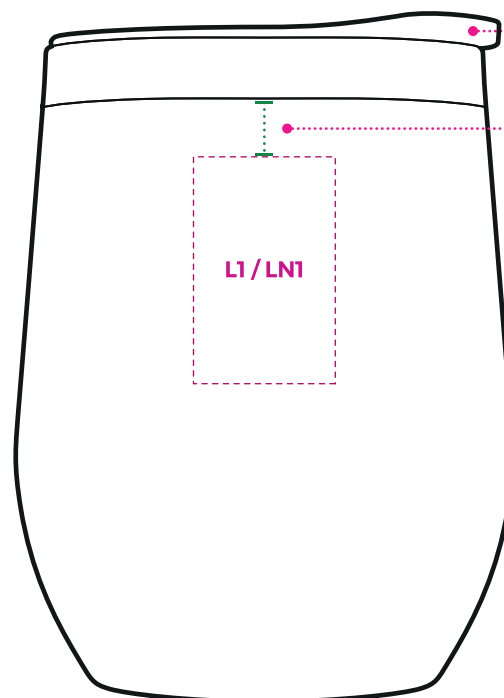

DIM. ARTICLE : Ø 88 x 120 mm (avec couvercle).

COLORIS :

MARQUAGE :

L1 : marquage en gravure Laser / 25 x 40 mm

LNI - NOMINATIF : marquage en gravure Laser Nominatif / 25 x 40 mm

Échelle 100%

Page : 2 / 3

POSITION ALÉATOIRE DU COUVERCLE

ZONE DE MARQUAGE APRÈS CETTE MARGE DE ±10 MM

REMARQUES :

· Marquage en gravure Laser sur le corps.

· Pour le marquage nominatif, nous fournir une liste en fichier .csv, ainsi que la police d'écriture complète (fichier .ttf ou .otf avec prise en charge

des caractères spéciaux).

· Évitez les petits éléments ou petits textes ainsi que les finesses.

Depuis 1963.

MUG380

MUG ISOTHERME 38 CL
EN INOX RECYCLÉ, AVEC COUVERCLE.

Version : 05-05-2025

DIM. ARTICLE : Ø 88 x 120 mm (avec couvercle).

COLORIS :

MARQUAGE :

QNI : marquage Quadri-Numérique / 23 x 55 mm

QNNI - NOMINATIF : marquage Quadri-Numérique Nominatif / 23 x 55 mm

QNI / QNNI
23 x 55 mm
(Ech. 100%)

**POSITION
ALÉATOIRE
DU COUVERCLE**

**ZONE
DE MARQUAGE
APRÈS
CETTE MARGE
DE
± 5 MM**