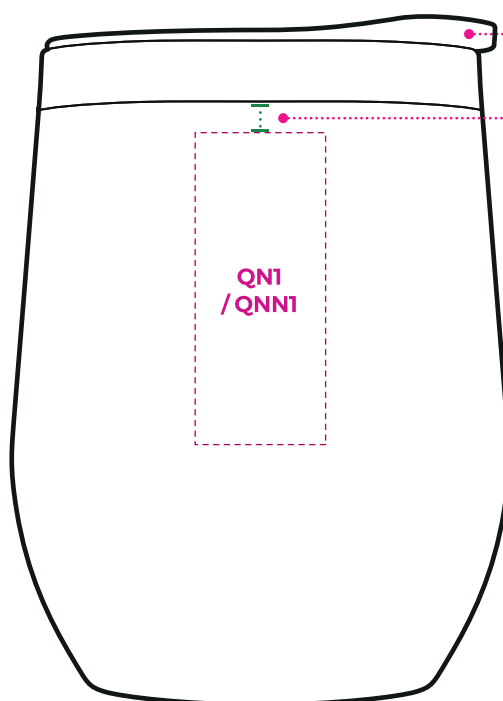

DIM. ARTICLE : Ø 88 x 120 mm (avec couvercle).

COLORIS :

MARQUAGE :

L1 : marquage en gravure Laser / 25 x 40 mm

LNI - NOMINATIF : marquage en gravure Laser Nominatif / 25 x 40 mm

Échelle 100%

Page : 2 / 3

POSITION ALÉATOIRE DU COUVERCLE

ZONE DE MARQUAGE APRÈS CETTE MARGE DE ±10 MM

REMARQUES :

· Marquage en gravure Laser sur le corps.

· Pour le marquage nominatif, nous fournir une liste en fichier .csv, ainsi que la police d'écriture complète (fichier .ttf ou .otf avec prise en charge

des caractères spéciaux).

· Évitez les petits éléments ou petits textes ainsi que les finesses.

Depuis 1963.

MUG380

MUG ISOTHERME 38 CL
EN INOX RECYCLÉ, AVEC COUVERCLE.

Version : 05-05-2025

DIM. ARTICLE : Ø 88 x 120 mm (avec couvercle).

COLORIS :

MARQUAGE :

QNI : marquage Quadri-Numérique / 23 x 55 mm

QNNI - NOMINATIF : marquage Quadri-Numérique Nominatif / 23 x 55 mm

QNI / QNNI
23 x 55 mm
(Ech. 100%)

**POSITION
ALÉATOIRE
DU COUVERCLE**

**ZONE
DE MARQUAGE
APRÈS
CETTE MARGE
DE
± 5 MM**