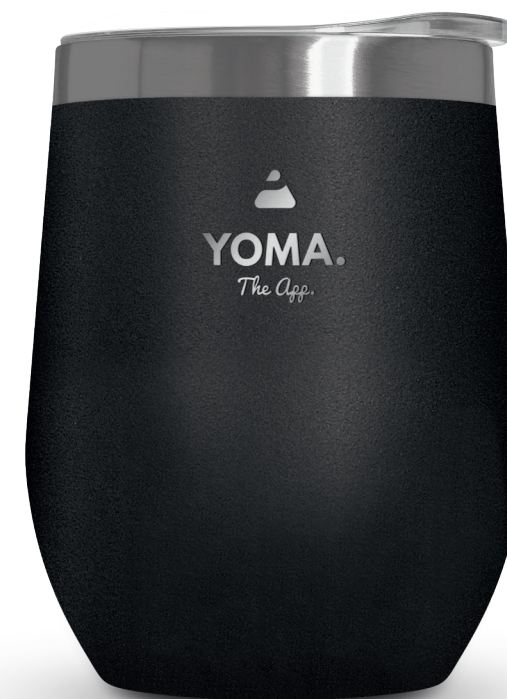

REMARQUES :

· Marquage en gravure Laser sur le corps.

· Pour le marquage nominatif, nous fournir une liste en fichier .csv, ainsi que la police d'écriture complète (fichier .ttf ou .otf avec prise en charge

des caractères spéciaux).

· Évitez les petits éléments ou petits textes ainsi que les finesses.

Depuis 1963.