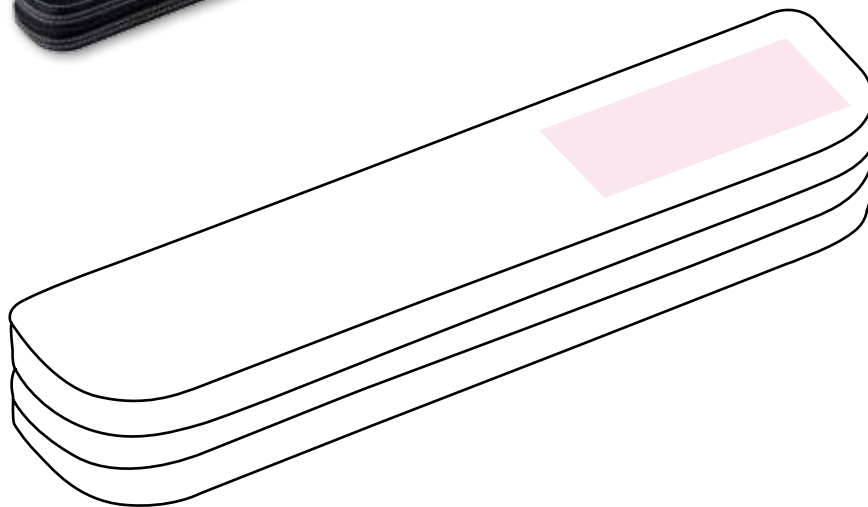

MANO 929

Etui 1 stylo en synderme, fermeture éclair. Marquage en tampographie 1 couleur, ARGENT conseillé et par défaut.

Leatherboard pen case, fastener.

1

zone de marquage par défaut
printing area by default

60 x 20 mm

1