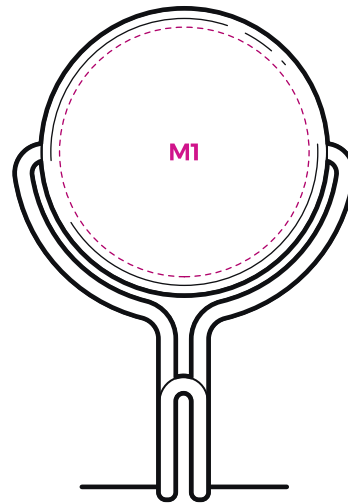

MAG512ROND38

MAGNET / AIMANT SURPUISSANT
AVEC CROCHET SUPPORT D'OBJET,
EN ABS FORME RONDE Ø 38.

Version : 16-04-2026

DIM. ARTICLE :

45 x 12 x 65 mm (dont crochet)
Ø 38 mm x 8 mm (hors crochet)

COLORIS :

Blanc

MARQUAGE :

M1 : marquage 1 Couleur ou plus / Ø 33 mm

Échelle 100 %

BORD
ARRONDI

REMARQUES :

· Marquage en 1 Couleur ou plus.

· Évitez les petits éléments ou petits textes ainsi que les finesses.
· Aimant néodyme au dos Ø 16 mm

Depuis 1963.

MAG512ROND38

MAGNET / AIMANT SURPUISSANT
AVEC CROCHET SUPPORT D'OBJET,
EN ABS FORME RONDE Ø 38.

Version : 16-04-2026

DIM. ARTICLE :

45 x 12 x 65 mm (dont crochet)
Ø 38 mm x 8 mm (hors crochet)

COLORIS :

MARQUAGE :

QD1 : marquage Quadri-Dôme / Ø 33 mm

Échelle 100 %

REMARQUES :

· L'impression quadri ne permet pas de respecter les références Pantone.

· Marquage Quadri-Dôme : marquage quadri sur adhésif blanc + pose de résine.