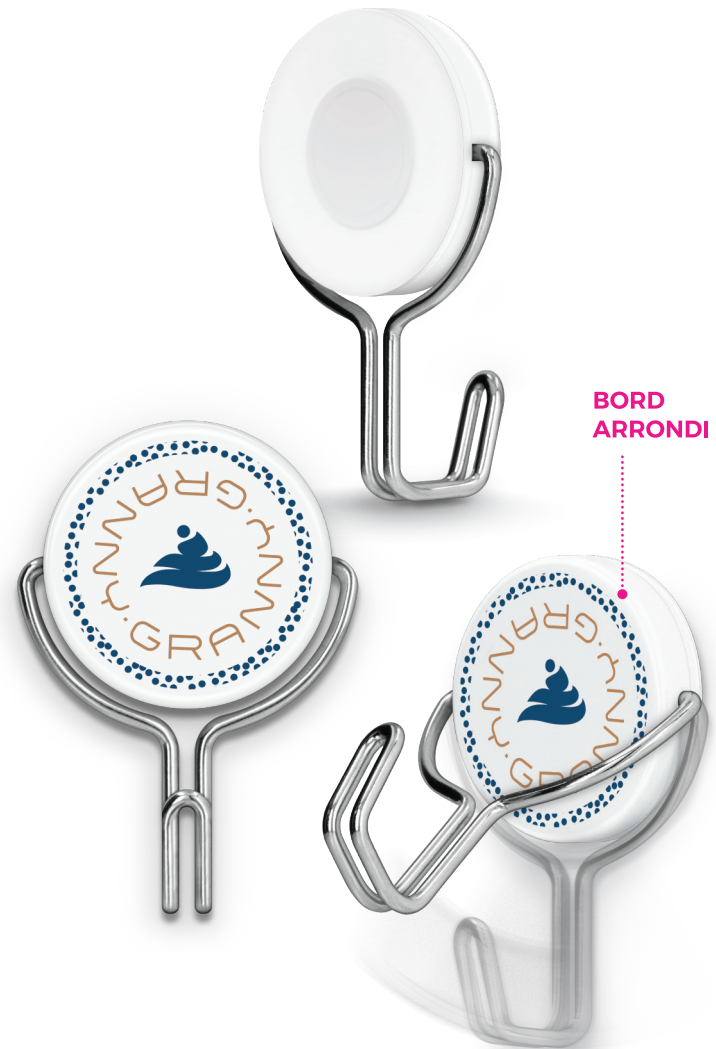

MAG512ROND38

MAGNET / AIMANT SURPUISSANT
AVEC CROCHET SUPPORT D'OBJET,
EN ABS FORME RONDE Ø 38.

Version : 16-04-2026

DIM. ARTICLE :

45 x 12 x 65 mm (dont crochet)
Ø 38 mm x 8 mm (hors crochet)

COLORIS :

Blanc

MARQUAGE :

M1 : marquage 1 Couleur ou plus / Ø 33 mm

Échelle 100 %

BORD
ARRONDI

REMARQUES :

· Marquage en 1 Couleur ou plus.

· Évitez les petits éléments ou petits textes ainsi que les finesses.
· Aimant néodyme au dos Ø 16 mm

Depuis 1963.

MAG512ROND38

MAGNET / AIMANT SURPUISSANT
AVEC CROCHET SUPPORT D'OBJET,
EN ABS FORME RONDE Ø 38.

Version : 16-04-2026

DIM. ARTICLE :

45 x 12 x 65 mm (dont crochet)
Ø 38 mm x 8 mm (hors crochet)

COLORIS :

MARQUAGE :

QD1 : marquage Quadri-Dôme / Ø 33 mm

Échelle 100 %

REMARQUES :

· L'impression quadri ne permet pas de respecter les références Pantone.

· Marquage Quadri-Dôme : marquage quadri sur adhésif blanc + pose de résine.