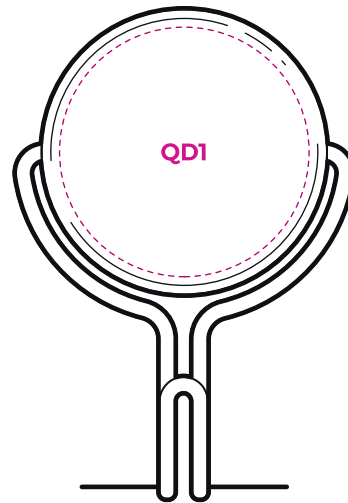

MAG512ROND38

MAGNET / AIMANT SURPUISSANT
AVEC CROCHET SUPPORT D'OBJET,
EN ABS FORME RONDE Ø 38.

Version : 16-04-2026

DIM. ARTICLE :

45 x 12 x 65 mm (dont crochet)
Ø 38 mm x 8 mm (hors crochet)

COLORIS :

Blanc

MARQUAGE :

M1 : marquage 1 Couleur ou plus / Ø 33 mm

Échelle 100 %

BORD
ARRONDI

REMARQUES :

· Marquage en 1 Couleur ou plus.

· Évitez les petits éléments ou petits textes ainsi que les finesses.
· Aimant néodyme au dos Ø 16 mm

Depuis 1963.

MAG512ROND38

MAGNET / AIMANT SURPUISSANT
AVEC CROCHET SUPPORT D'OBJET,
EN ABS FORME RONDE Ø 38.

Version : 16-04-2026

DIM. ARTICLE :

45 x 12 x 65 mm (dont crochet)
Ø 38 mm x 8 mm (hors crochet)

COLORIS :

MARQUAGE :

QD1 : marquage Quadri-Dôme / Ø 33 mm

Échelle 100 %

REMARQUES :

· L'impression quadri ne permet pas de respecter les références Pantone.

· Marquage Quadri-Dôme : marquage quadri sur adhésif blanc + pose de résine.