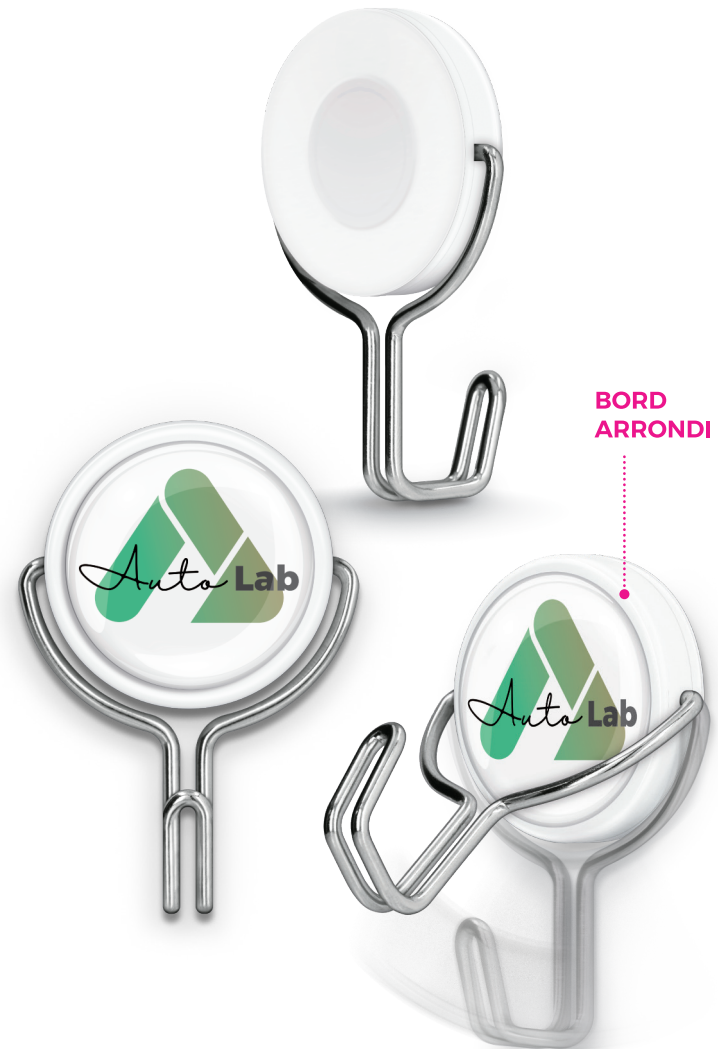

MAG512ROND38

MAGNET / AIMANT SURPUISSANT
AVEC CROCHET SUPPORT D'OBJET,
EN ABS FORME RONDE Ø 38.

Version : 16-04-2026

DIM. ARTICLE :

45 x 12 x 65 mm (dont crochet)
Ø 38 mm x 8 mm (hors crochet)

COLORIS :

Blanc

Depuis 1963.

MAG512ROND38

MAGNET / AIMANT SURPUISSANT
AVEC CROCHET SUPPORT D'OBJET,
EN ABS FORME RONDE Ø 38.

Version : 16-04-2026

DIM. ARTICLE :

45 x 12 x 65 mm (dont crochet)
Ø 38 mm x 8 mm (hors crochet)

COLORIS :

MARQUAGE :

QD1 : marquage Quadri-Dôme / Ø 33 mm

Échelle 100 %

REMARQUES :

· L'impression quadri ne permet pas de respecter les références Pantone.

· Marquage Quadri-Dôme : marquage quadri sur adhésif blanc + pose de résine.

· Évitez les petits éléments ou petits textes ainsi que les finesses.
· Aimant néodyme au dos Ø 16 mm