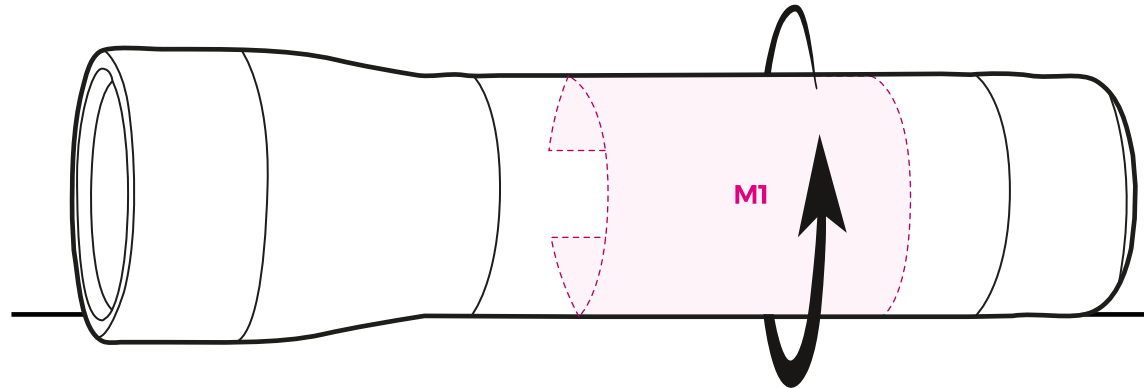

# LP322

LAMPE TORCHE EN ALUMINIUM 3W.

Version : 2021-03-11

**DIM. ARTICLE** : Ø36 x 135 mm.

**COLORIS** :

/ Aluminium

## MARQUAGE :

**M1** : marquage 1 couleur / 40 x 80 mm

**M1**  
40 x 80 mm  
(Ech. 100%)