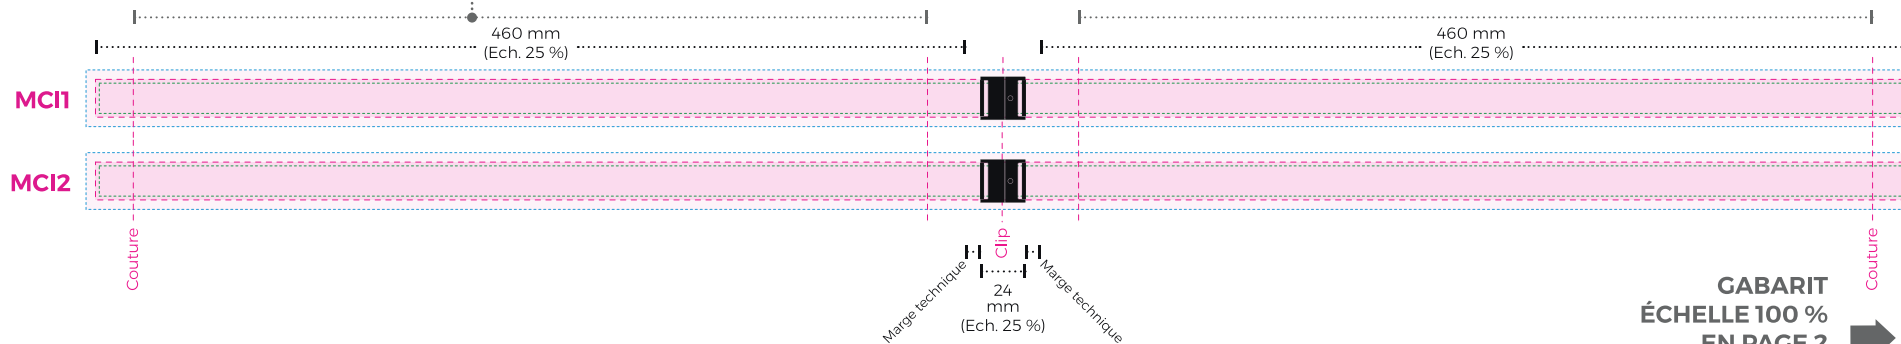

LAN2662

**CORDON TOUR DE COU /
LANYARD 2x92 CM
AVEC CLIP ANTI-ÉTRANGLEMENT.**

Version : 23-02-2026

DIM. ARTICLE : 500 x 25 mm /
Lanyard plié 20 x 460 mm
+ Clip 24 x 23 x 4 mm
+ Mousqueton pivotant 25 x 40 mm.

COLORIS :

Bianc
(Personnalisable)

MARQUAGE :

MC11 / MC12 - SUBLIMATION : marquage Quadri-Numérique par sublimation / 920 x 20 mm par face

DISPOSEZ VOTRE MARQUAGE
entre les coutures

**MC11 / MC12
RECTO / VERSO**
920 x 20 mm
par face hors clip
(Ech. 25 %)

(Prévoir -2 mm de bord de sécurité pour éviter un rendu rogné)
(Fond perdu +5 mm)

**GABARIT
ÉCHELLE 100 %
EN PAGE 2** →

Échelle 25 %

Page : 1 / 2

LIVRAISON
17 JOURS

REMARQUES :

· L'impression quadri ne permet pas de respecter les références Pantone.

· Marquage identique ou différent sur 2 faces.
· Évitez les petits éléments ou petits textes ainsi que les finesses.

· Cordon tour de cou ±92 cm
+ clip anti-étranglement
+ mousqueton pivotant

Depuis 1963.