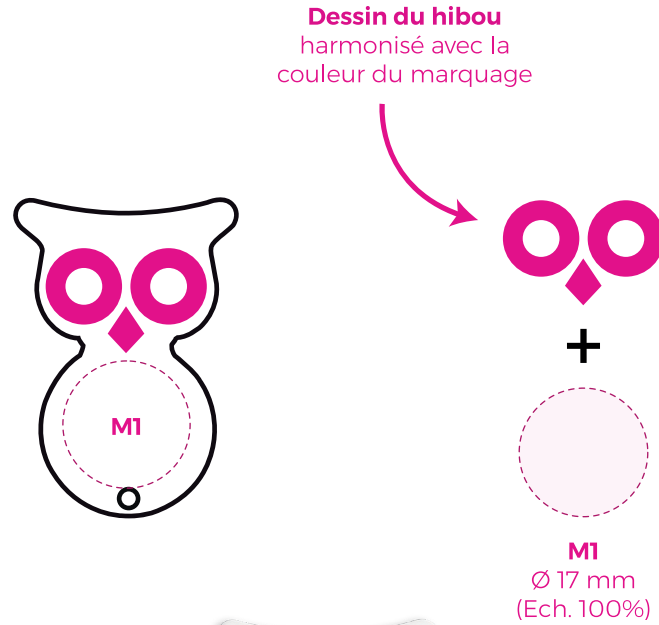

# JETLOGOHIPOU

JETON PERSONNALISABLE.

Version : 23-07-2025

DIM. ARTICLE : 29 x 40 mm.

FORME :

## MARQUAGE :

**M1 + Dessin du hibou** : marquage en 1 Couleur ou plus / Ø 17 mm

**M2 (sur demande) + Dessin du hibou** : marquage en 1 Couleur ou plus / Ø 17 mm

## REMARQUES :

· Marquage en 1 Couleur ou plus.

· Évitez les petits éléments ou petits textes ainsi que les finesses.  
· Marquage au verso sur demande.

## MARQUAGE :

**QN1 + Dessin du hibou** : marquage en 1 Couleur ou plus / Ø 17 mm

**QN2 (sur demande) + Dessin du hibou** : marquage en 1 Couleur ou plus / Ø 17 mm