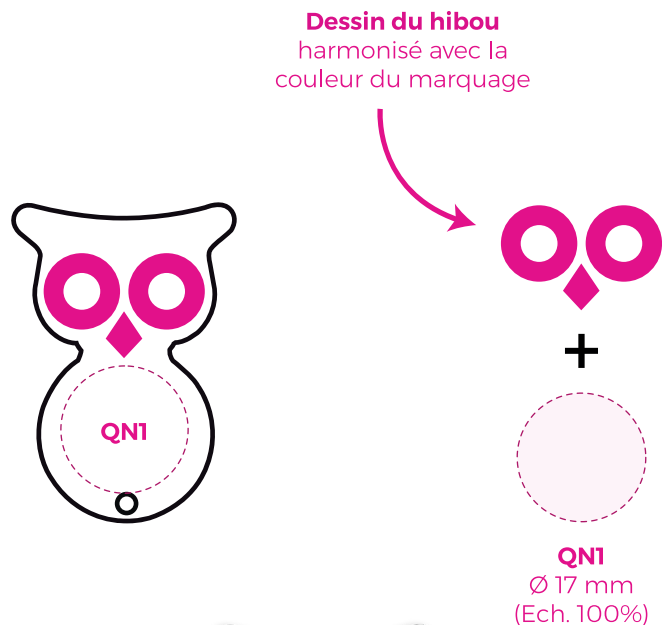

# JETLOGOHIPOU

JETON PERSONNALISABLE.

Version : 23-07-2025

DIM. ARTICLE : 29 x 40 mm.

FORME :

## MARQUAGE :

**M1 + Dessin du hibou** : marquage en 1 Couleur ou plus / Ø 17 mm

**M2 (sur demande) + Dessin du hibou** : marquage en 1 Couleur ou plus / Ø 17 mm

## REMARQUES :

· Marquage en 1 Couleur ou plus.

· Évitez les petits éléments ou petits textes ainsi que les finesses.  
· Marquage au verso sur demande.

## MARQUAGE :

**QN1 + Dessin du hibou** : marquage en 1 Couleur ou plus / Ø 17 mm

**QN2 (sur demande) + Dessin du hibou** : marquage en 1 Couleur ou plus / Ø 17 mm