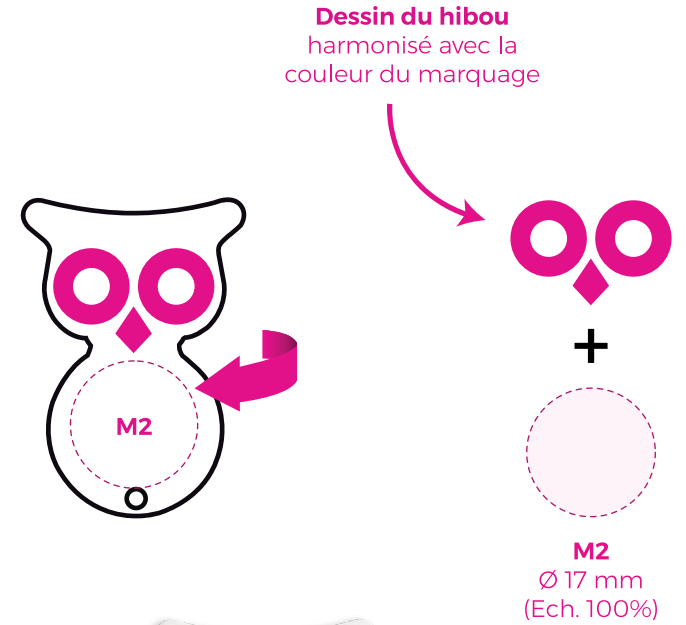

# JETLOGOHIPOU

JETON PERSONNALISABLE.

Version : 23-07-2025

DIM. ARTICLE : 29 x 40 mm.

FORME :

## MARQUAGE :

**M1 + Dessin du hibou** : marquage en 1 Couleur ou plus / Ø 17 mm

**M2 (sur demande) + Dessin du hibou** : marquage en 1 Couleur ou plus / Ø 17 mm

## REMARQUES :

· Marquage en 1 Couleur ou plus.

· Évitez les petits éléments ou petits textes ainsi que les finesses.  
· Marquage au verso sur demande.

## MARQUAGE :

**QN1 + Dessin du hibou** : marquage en 1 Couleur ou plus / Ø 17 mm

**QN2 (sur demande) + Dessin du hibou** : marquage en 1 Couleur ou plus / Ø 17 mm