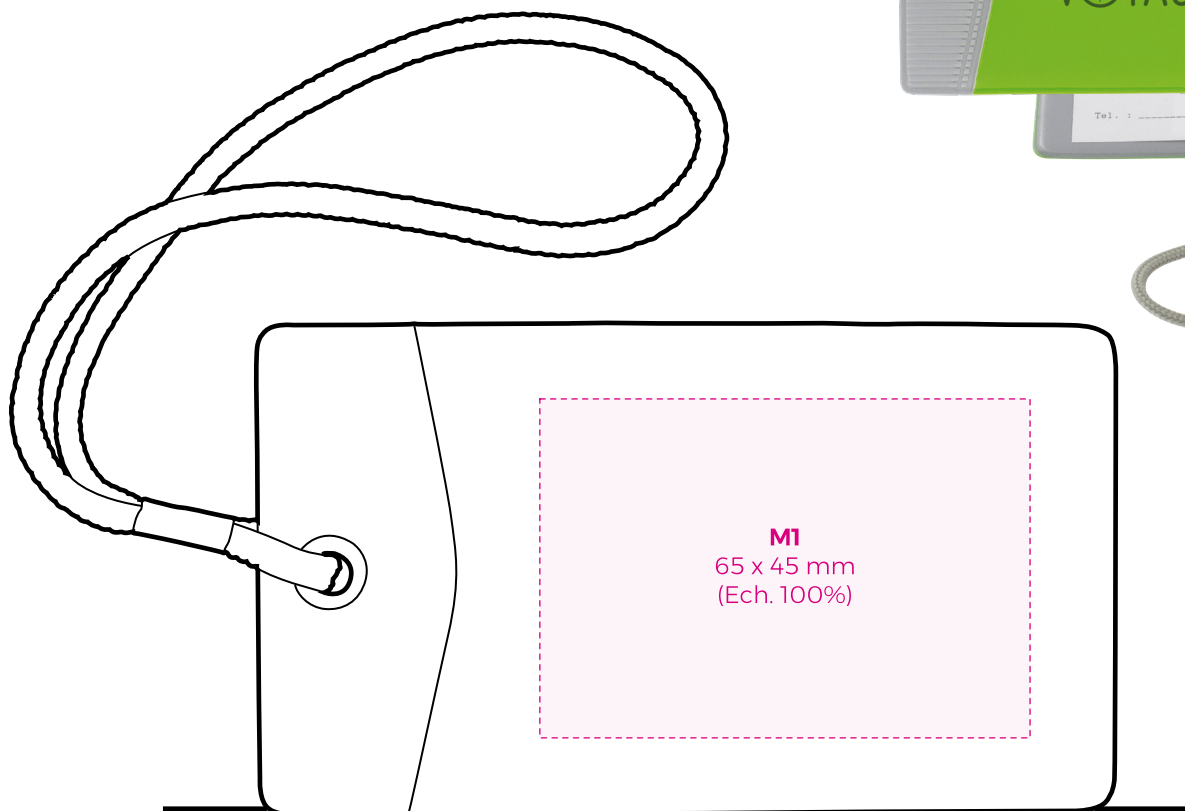

MARQUAGE :

M1 : marquage 1 couleur / 65 x 45 mm

Échelle 100%

Page : 1 / 1

REMARQUES :

Depuis 1963.