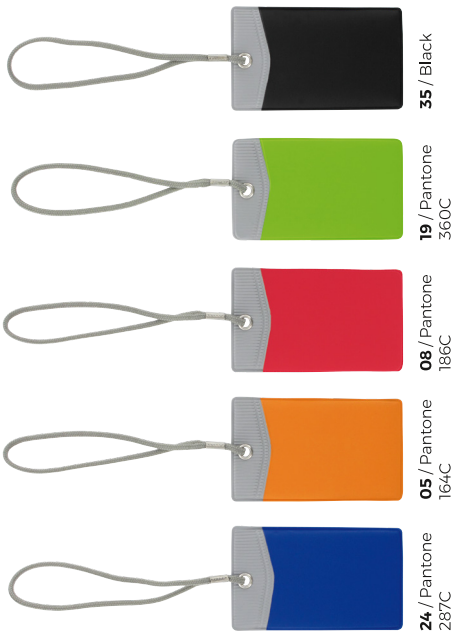

FUN15

ETIQUETTE DE VALISE

Version : 2020-11-12

DIM. ARTICLE : 114 x 65 mm.

COLORIS :

MARQUAGE :

M1 : marquage 1 couleur / 65 x 45 mm

Échelle 100%