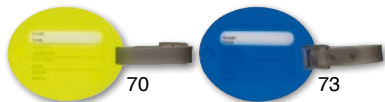

EV500

dim. article / product size : 120x60 mm
marquage / printing area : 40x35 mm

Etiquette de bagage. En plastique translucide, avec tirette coulissante réglable.

Luggage label. Translucent plastic, with adjustable sliding holder.

zone de marquage
printing area

40 x 35 mm