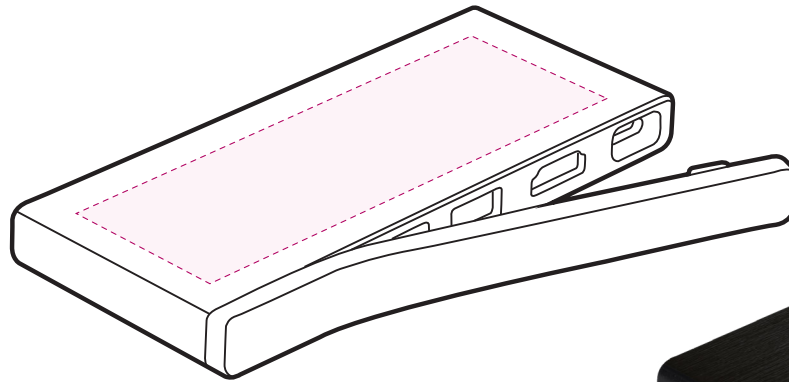

EL2358

HUB USB 6 PORTS.

Version : 2022-09-06

DIM. ARTICLE : 120x55x12 mm.

COLORIS :

35 / Noir

MARQUAGE :

L1 - GRAVURE LASER : marquage : 105 x 40 mm

Échelle 100%

Page : 1 / 3

REMARQUES :

EL2358

HUB USB 6 PORTS.

Version : 2022-09-06

DIM. ARTICLE : 120x55x12 mm.

COLORIS :

35 / Noir

MARQUAGE :

MI - 1 COULEUR : marquage 105 x 40 mm

Échelle 100%

Page : 2 / 3

REMARQUES :

EL2358

HUB USB 6 PORTS.