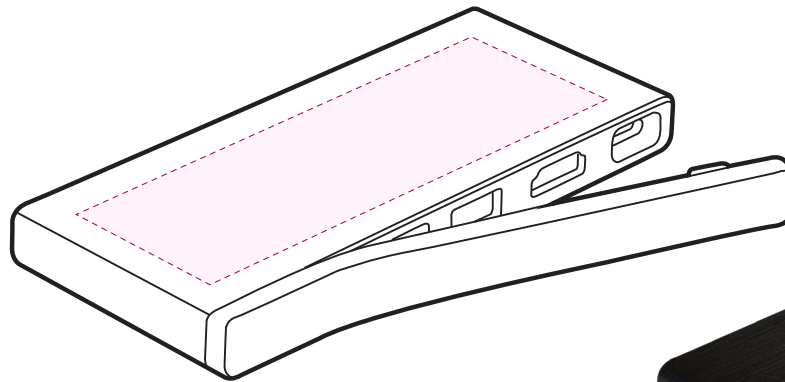

EL2358

HUB USB 6 PORTS.

Version : 2022-09-06

DIM. ARTICLE : 120x55x12 mm.

COLORIS :

35 / Noir

MARQUAGE :

QN - QUADRINUMERIQUE : marquage : 105 x 40 mm

QN NOMINATIF - QUADRINUMERIQUE : marquage : 105 x 40 mm

Échelle 100%

Page : 3 / 3

QN & QN NOMINATIF
105 x 40 mm
(Ech. 100%)

REMARQUES :

· L'impression quadri ne permet pas de respecter les références Pantone.

· Pour le marquage nominatif, nous fournis un fichier .csv, ainsi que la police de caractère complète.

DESIGN

Depuis 1963.