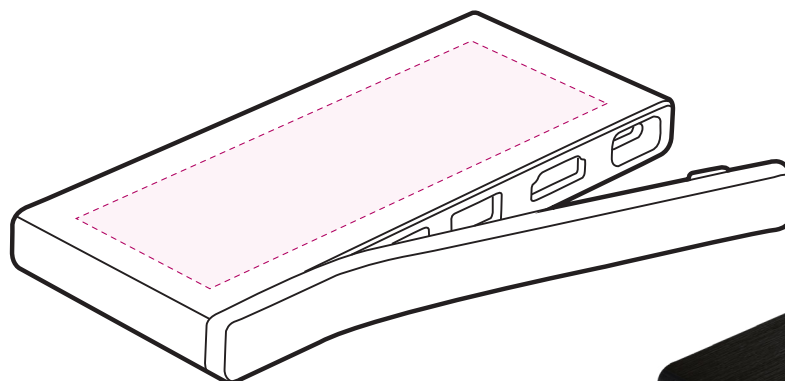

Échelle 100%

Page : 1 / 3

REMARQUES :

EL2358

HUB USB 6 PORTS.

Version : 2022-09-06

DIM. ARTICLE : 120x55x12 mm.

COLORIS :

35 / Noir

MARQUAGE :

MI - 1 COULEUR : marquage 105 x 40 mm

Échelle 100%

Page : 2 / 3

REMARQUES :

EL2358

HUB USB 6 PORTS.