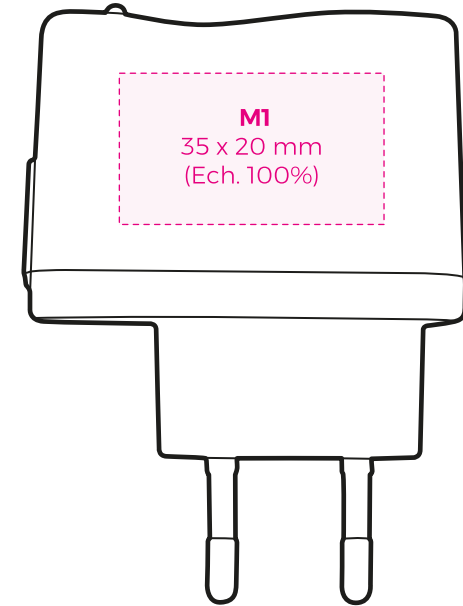

CHU463

CHARGEUR ADAPTATEUR SECTEUR
USB UNIVERSEL

Version : 2020-09-21

DIM. ARTICLE : 56 x 42 x 26 mm.

COLORIS :

MARQUAGE :

M1 : marquage 1 couleur / 35 x 20 mm

REMARQUES :

CHU463

CHARGEUR ADAPTATEUR SECTEUR
USB UNIVERSEL

Version : 2020-09-21

DIM. ARTICLE : 56 x 42 x 26 mm.

COLORIS :

MARQUAGE :

QNI : marquage Quadrinumérique / 35 x 20 mm

REMARQUES :