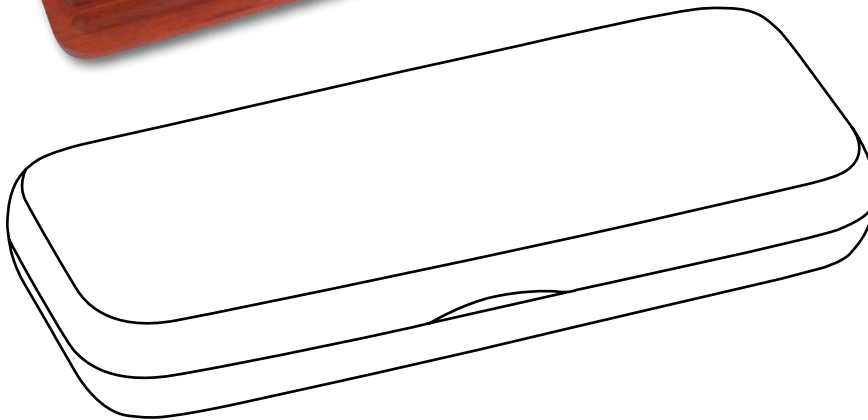

BP936-

dim. article / product size : 173x73 mm
marquage / printing area : 100x30 mm

Boîte en bois pour 3 stylos. Livré en boîte individuelle. Possibilité de gravure individuelle ou nominative (+) sur le prix L.

Wooden set case for 3 pens. Delivered in individual box. Individual or nominative list laser engraving with an extra charge.

Erable - Maple wood

Bois de Rose - Rosewood

1

zone de marquage par défaut
printing area by default

100 x 30 mm