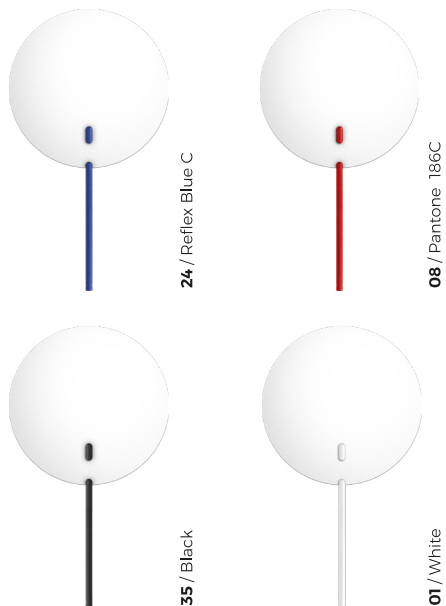

# BD1988

EVENTAIL

Version : 2020-11-12

**DIM. ARTICLE :** Ø185 x 273 mm.

**COLORIS :**

**MARQUAGE :**

**QNI recto et/ou verso :** marquage Quadrinumerique par sublimation/  
Ø185 mm

Échelle 50%

Page : 1 / 1

LIVRAISON  
12 JOURS

**REMARQUES :**

· L'impression quadri ne permet pas de respecter les références Pantone.

Depuis 1963.